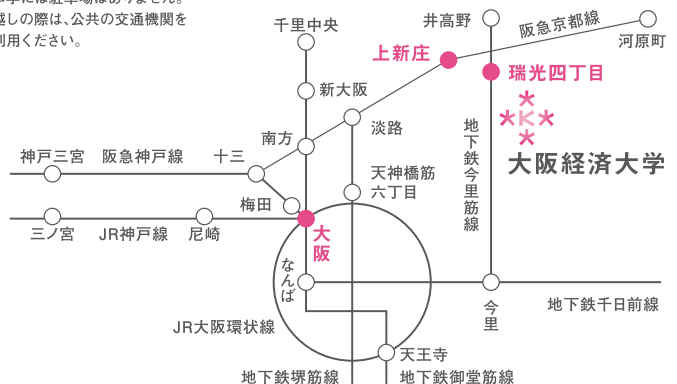

~お金、心構え、準備すべきことは~
学費・奨学金などの情報や受験生との関わり方を専門スタッフがお話します。

学生による研究発表

ゼミナール活動の成果とその発表技術を競い合う本学の一大イベント「ZEMI-1グランプリ」。優勝チームがプレゼンテーションを披露します。「ゼミの大経大」を体感してください。

キャンパスツアー

学生スタッフが大経大の主要施設を案内します。短時間で大経大を知りたい方にオススメ。

在学生とフリートーク

在学生と楽しくお話ししながら、大学生活の不安を解消。リアルな大経大が聞けるチャンス。何でも聞いてみよう!

個別相談

公募推薦や一般入試など入試全般に関わる相談や、クラブ活動、奨学金や下宿についての相談を実施します。

アンケート提出・
キャンパスツアー参加で

大経大
オリジナルグッズ
をプレゼント!

▼入試対策講座▼ ※詳しくはホームページへ!

ここでしか聞けない入試の情報をゲットするチャンス!

推薦入試対策講座 **10.6 sun. 12:45-16:00**

●実施科目 | 小論文、数学、現代社会、国語、英語

一般入試対策講座 **12.14 sat. 13:00-16:00**

●実施科目 | 日本史、世界史、現代社会、数学、国語、英語

今すぐYouTubeをチェック!

2018年度オープンキャンパスのハイライト動画を公開中。大経大が持つ雰囲気を感じることが出来ます。

ACCESS

- 地下鉄今里筋線「瑞光四丁目」駅より徒歩約2分
- 阪急京都線「上新庄」駅より徒歩約15分
- 大阪シティバス「大阪経大前」「大阪経大正門」下車すぐ

※本学には駐車場はありません。
お越しの際は、公共の交通機関をご利用ください。

●最寄り駅からのアクセスについては、ホームページ等をご覧ください。