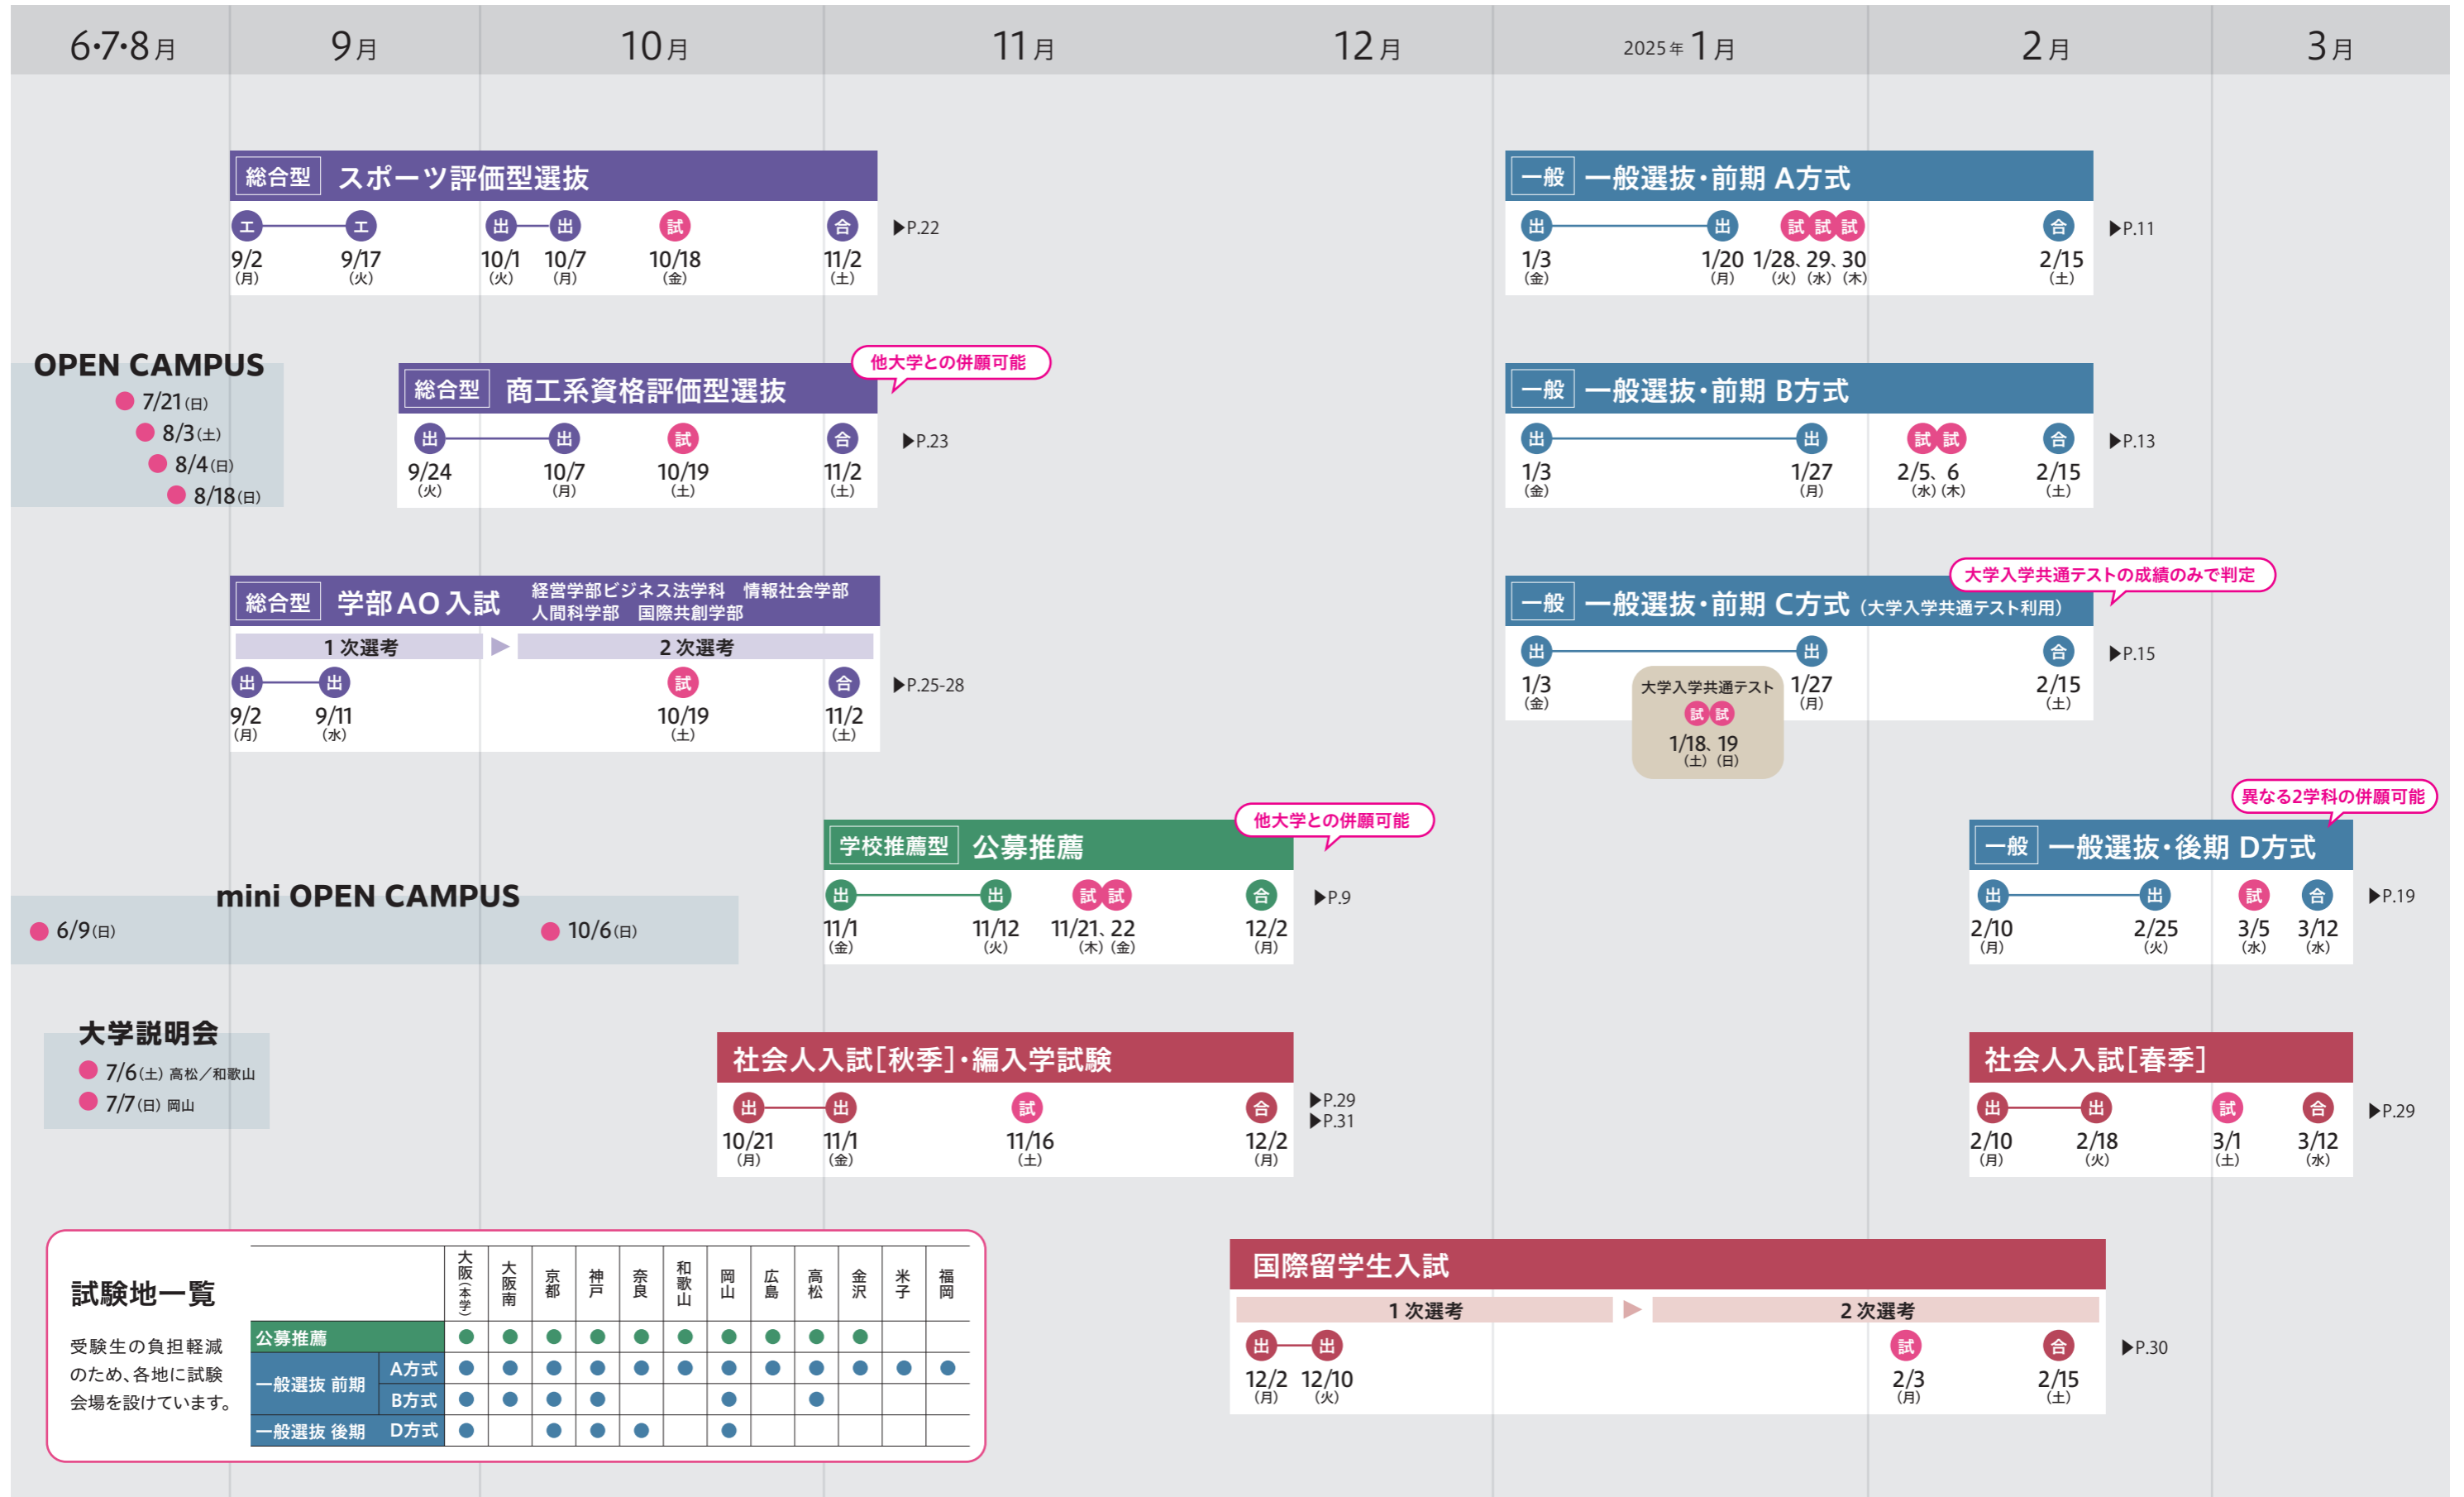

# 2025年度入試 カレンダー／試験地一覧

エ エントリー期間  
 出 出願期間  
 試 試験日  
 合 合格発表

**OPEN CAMPUS**

- 7/21(日)
- 8/3(土)
- 8/4(日)
- 8/18(日)

**mini OPEN CAMPUS**

- 6/9(日)
- 10/6(日)

**大学説明会**

- 7/6(土) 高松／和歌山
- 7/7(日) 岡山

## 試験地一覧

受験生の負担軽減のため、各地に試験会場を設けています。

	大阪(本学)	大阪南	京都	神戸	奈良	和歌山	岡山	広島	高松	金沢	米子	福岡
公募推薦	●	●	●	●	●	●	●	●	●	●		
一般選抜 前期	A方式	●	●	●	●	●	●	●	●	●	●	●
	B方式	●	●	●	●		●		●			
一般選抜 後期	D方式	●	●	●			●					

## 国際留学生入試

1次選考		2次選考	
出	出	試	合
12/2(月)	12/10(火)	2/3(月)	2/15(土)

▶P.30

募集人員  
 入試選考方法  
 入試カレンダー  
 TOPICS  
 公募推薦  
 一般選抜  
 検定料・出願方法  
 総合型選抜  
 その他の入試  
 入試データ  
 受験案内  
 インフォメーション