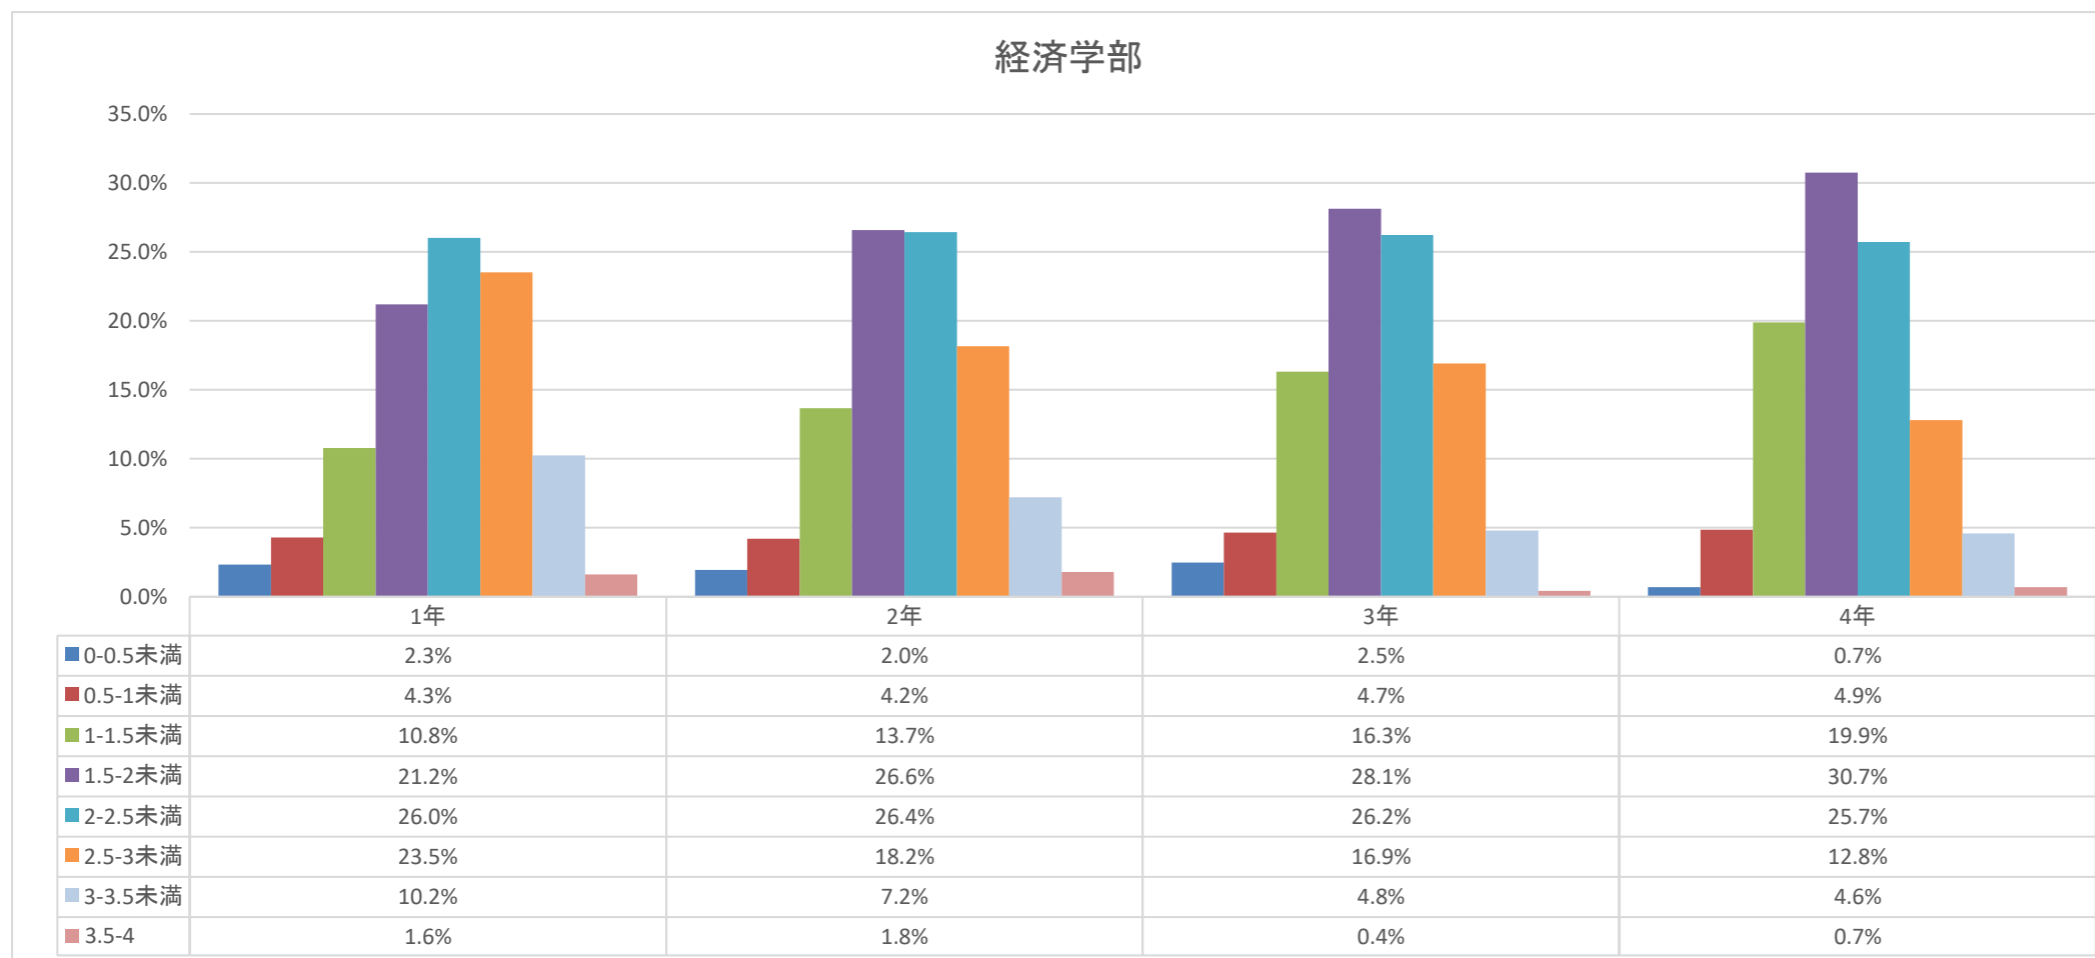

2019年度 通算GPA・学年別集計 【経済学部】

※本集計は2020/3/25時点のGPAデータに基づき実施しています。

●人数

学年	0-0.5未満	0.5-1未満	1-1.5未満	1.5-2未満	2-2.5未満	2.5-3未満	3-3.5未満	3.5-4	総計
1年	13	24	60	118	145	131	57	9	557
2年	13	28	91	177	176	121	48	12	666
3年	17	32	112	193	180	116	33	3	686
4年	5	35	143	221	185	92	33	5	719

●範囲

学年	下位 1/4	上位 1/2	上位 1/4	平均
1年	1.70	2.23	2.70	2.16
2年	1.61	2.06	2.54	2.05
3年	1.55	1.97	2.44	1.96
4年	1.49	1.90	2.34	1.93

●割合