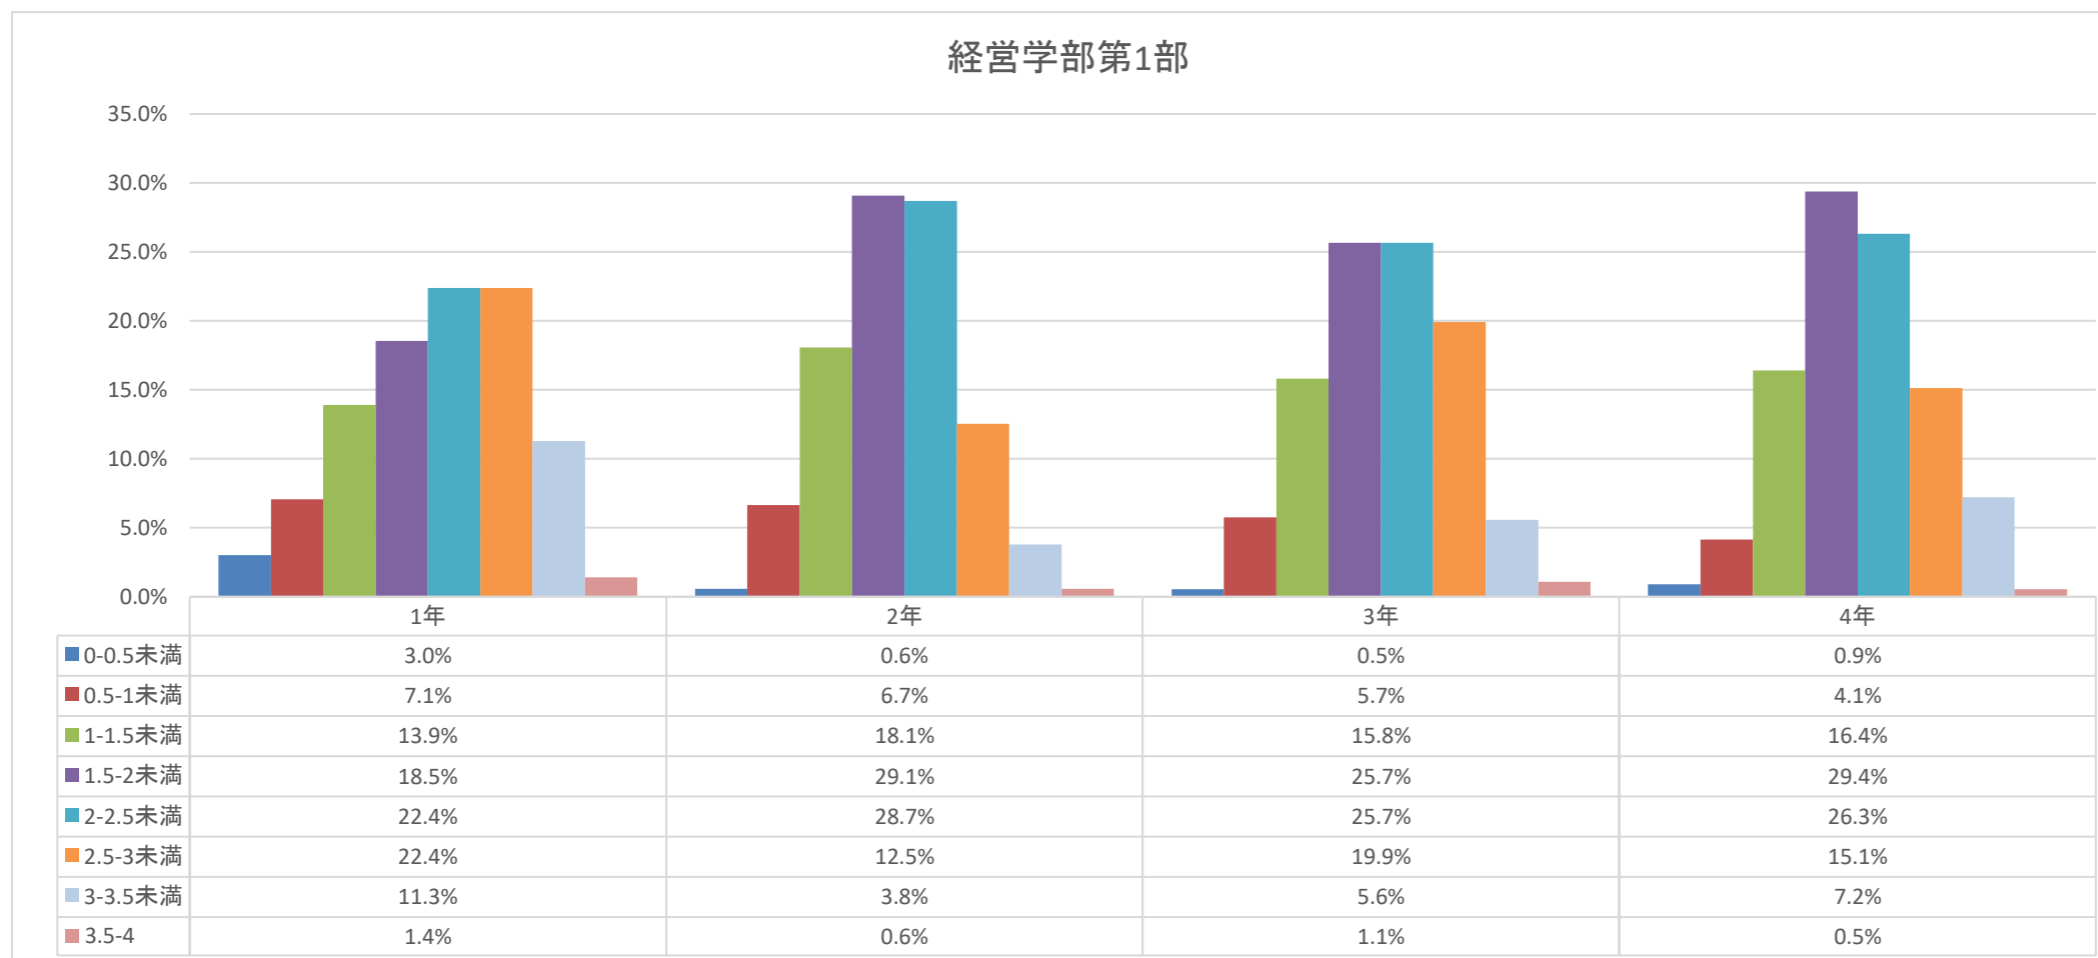

2019年度 通算GPA・学年別集計 【経営学部第1部】

※本集計は2020/3/25時点のGPAデータに基づき実施しています。

●人数

学年	0-0.5未満	0.5-1未満	1-1.5未満	1.5-2未満	2-2.5未満	2.5-3未満	3-3.5未満	3.5-4	総計
1年	15	35	69	92	111	111	56	7	496
2年	3	35	95	153	151	66	20	3	526
3年	3	32	88	143	143	111	31	6	557
4年	5	23	91	163	146	84	40	3	555

●範囲

学年	下位 1/4	上位 1/2	上位 1/4	平均
1年	1.52	2.16	2.70	2.09
2年	1.49	1.91	2.31	2.09
3年	1.54	2.04	2.52	2.04
4年	1.56	1.99	2.46	2.02

●割合