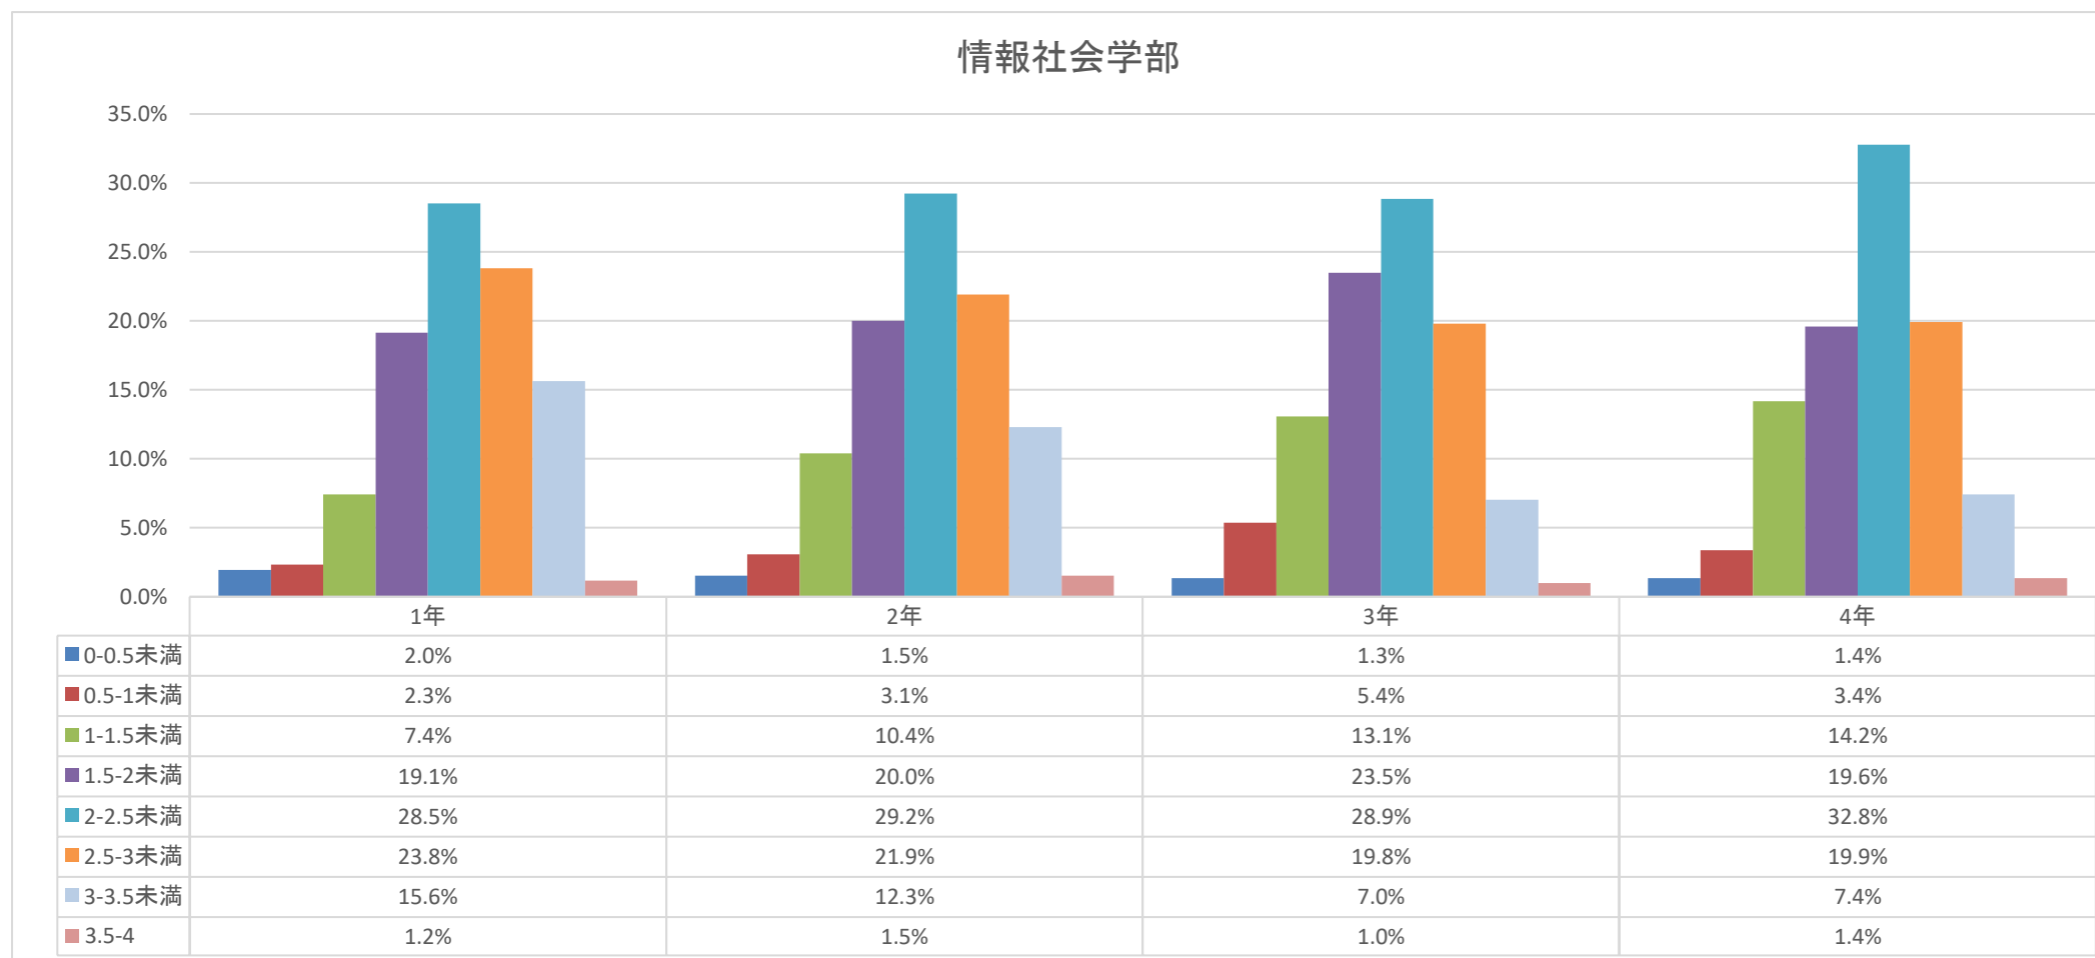

2019年度 通算GPA・学年別集計 【情報社会学部】

※本集計は2020/3/25時点のGPAデータに基づき実施しています。

●人数

学年	0-0.5未満	0.5-1未満	1-1.5未満	1.5-2未満	2-2.5未満	2.5-3未満	3-3.5未満	3.5-4	総計
1年	5	6	19	49	73	61	40	3	256
2年	4	8	27	52	76	57	32	4	260
3年	4	16	39	70	86	59	21	3	298
4年	4	10	42	58	97	59	22	4	296

●範囲

学年	下位 1/4	上位 1/2	上位 1/4	平均
1年	1.84	2.35	2.75	2.28
2年	1.75	2.26	2.73	2.21
3年	1.62	2.11	2.56	2.07
4年	1.65	2.19	2.59	2.12

●割合