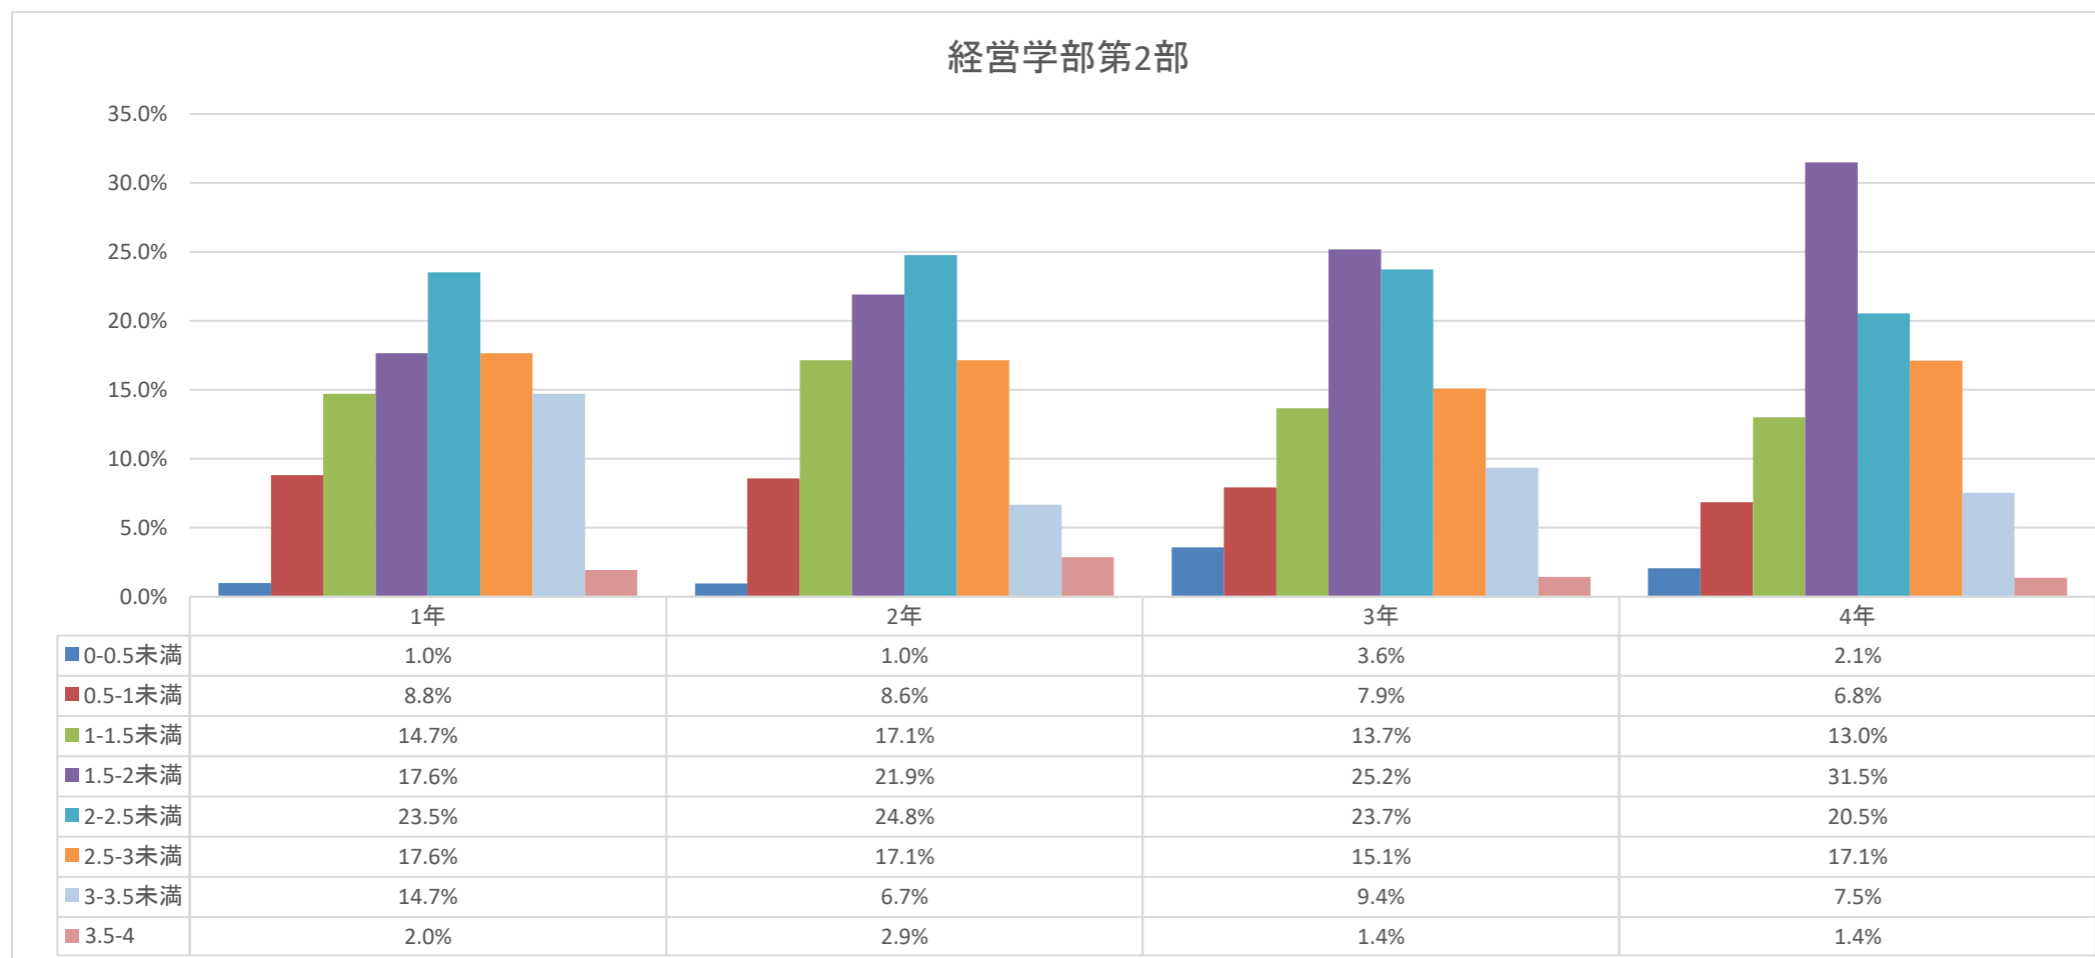

2019年度 通算GPA・学年別集計 【経営学部第2部】

※本集計は2020/3/25時点のGPAデータに基づき実施しています。

●人数

学年	0-0.5未満	0.5-1未満	1-1.5未満	1.5-2未満	2-2.5未満	2.5-3未満	3-3.5未満	3.5-4	総計
1年	1	9	15	18	24	18	15	2	102
2年	1	9	18	23	26	18	7	3	105
3年	5	11	19	35	33	21	13	2	139
4年	3	10	19	46	30	25	11	2	146

●範囲

学年	下位 1/4	上位 1/2	上位 3/4	平均
1年	1.48	2.12	2.73	2.10
2年	1.43	2.02	2.63	2.03
3年	1.47	1.99	2.50	1.95
4年	1.55	1.94	2.52	1.99

●割合