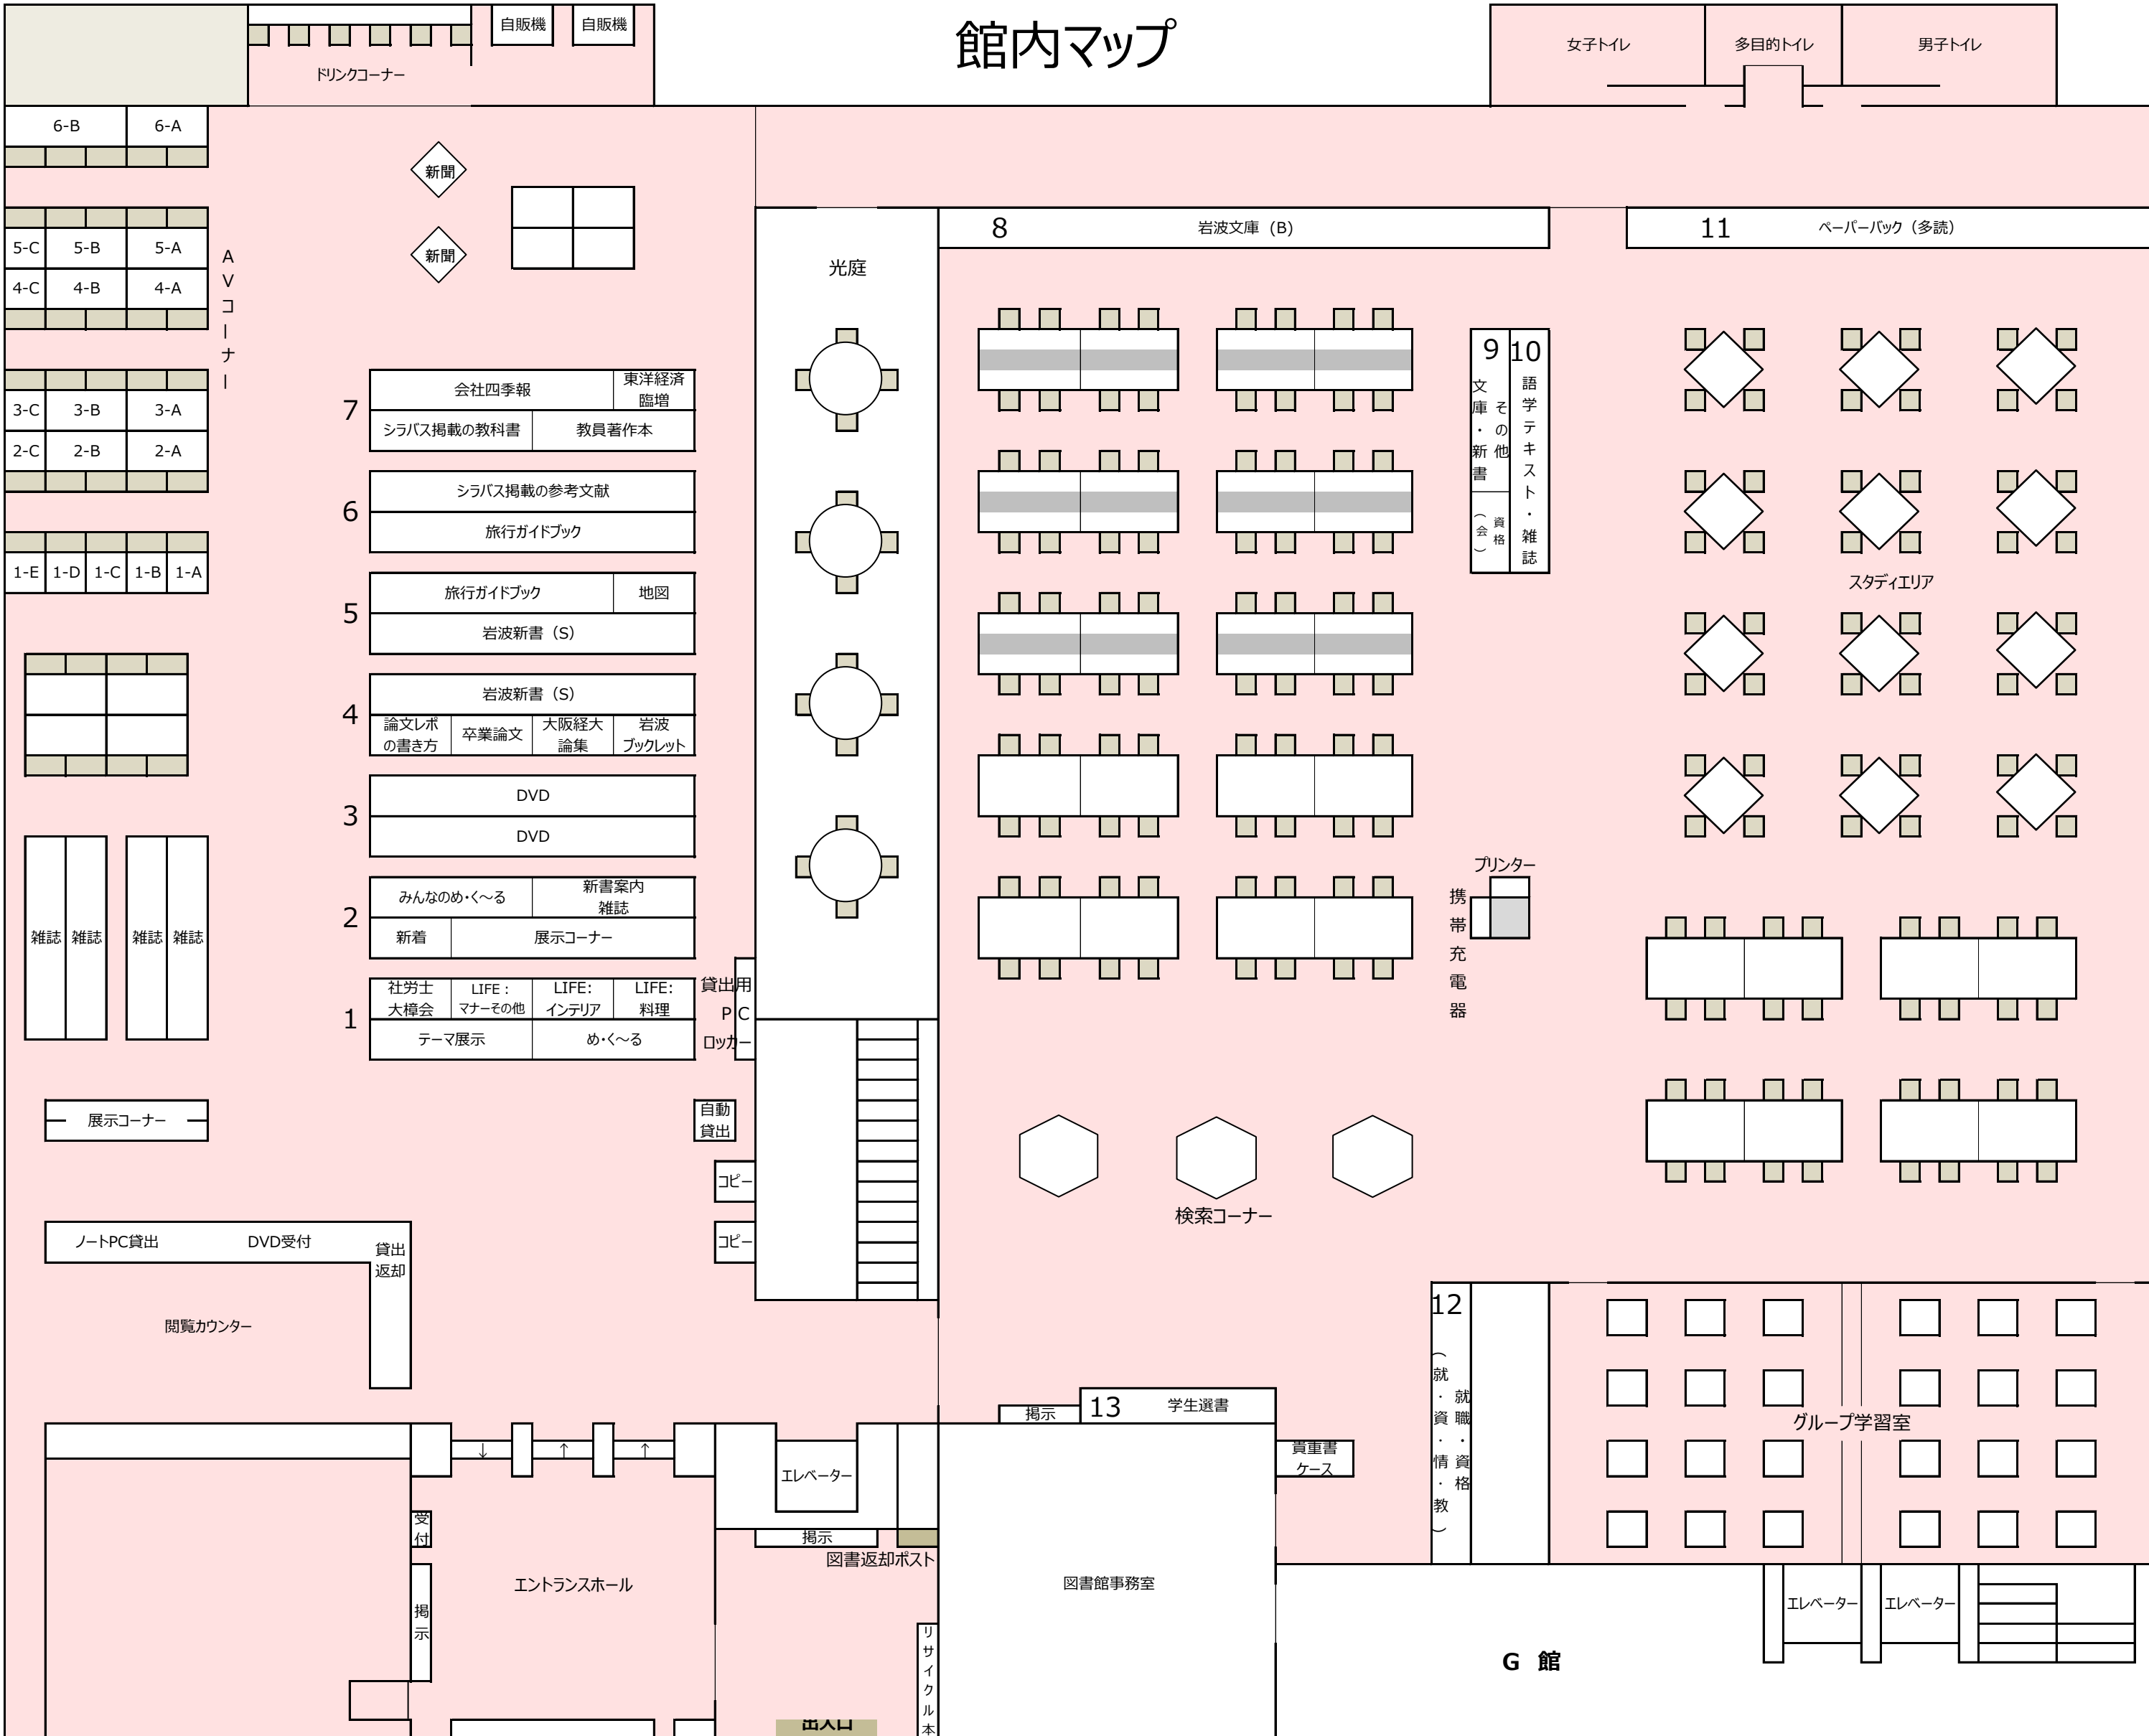

# 館内マップ

女子トイレ

多目的トイレ

男子トイレ

9 文庫・その他 (会) 10 語学テキスト・雑誌

プリンター 携帯充電器

1階