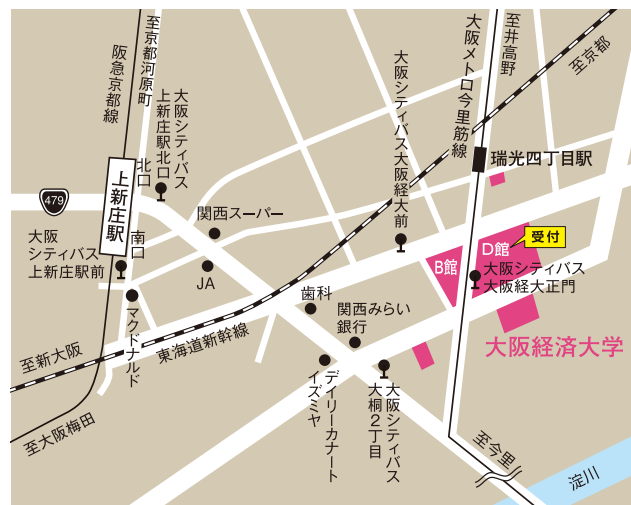

大阪会場へのアクセス

駐車場はご利用いただけません。ご来校の際は公共交通機関をご利用ください。

大阪会場

開催日 10月23日(土)
受付 12:00~/D館1階

大阪経済大学

〒533-8533 大阪市東淀川区大隅2-2-8
TEL:06-6328-2431(代表)

- 阪急京都線「上新庄駅」より大阪経済大学まで
 1. 徒歩約15分
 2. 「上新庄駅北口」より大阪シティバス井高野車庫前行37系統「大阪経大前」下車すぐ
 3. 「上新庄駅前」より大阪シティバス井高野車庫前行50系統「大阪経大前」下車すぐ
- 大阪メトロ今里筋線「瑞光四丁目駅」より徒歩約2分
- 「大阪駅前」より大阪シティバス井高野車庫前行93系統「大阪経大正門」下車すぐ

第34回 大阪経済大学 教育懇談会のご案内

大阪・岡山・高松 全3会場に対面開催予定

CONTENTS

- P1 「第34回教育懇談会」によせて(学長、後援会長ご挨拶)
- P2 実施会場およびプログラム等・お申込み方法について
- P3 各会場のご案内【大阪・岡山・高松】
- P5 成績懇談・学習支援・進路支援について
- P6 講演会講師紹介・IT教室開催のご案内

OSAKA
UNIVERSITY
OF ECONOMICS